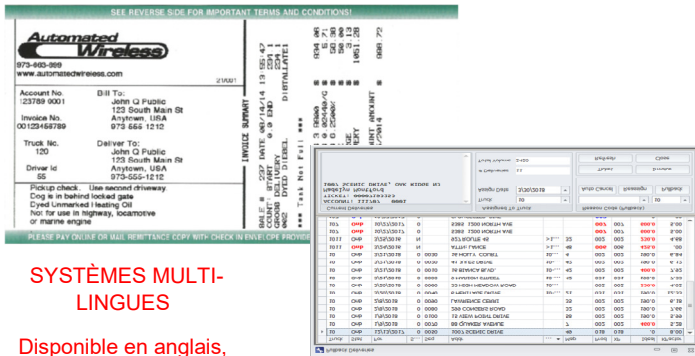

Wireless Delivery

Pour Android 

Automated Wireless Environments Inc.
Newton, NJ — Sorel Tracy, QC

Automatisez vos camions de livraison au compteur grâce aux points de vente à bord de AWE

Simplifiez vos opérations de livraison avec l'application AWD Wireless Delivery pour Android, un système de point de vente sans fil, fiable et sécurisé, conçu pour vous permettre de surveiller et de contrôler efficacement votre flotte de livraison en temps réel.

Caractéristiques de Wireless Delivery :

- Fonctionne sur les tablettes, téléphones et appareils robustes Android. Lecteurs de codes-barres et supports pour camions disponibles;
- Navigation familière du design Android original qui s'adapte à la taille et à l'orientation de l'écran;
- Listes d'inspection avant le départ, inspection des réservoirs et formulaires et listes personnalisées;
- Gestion avancée des prix et contrats;
- Paramètres prédéfinis de livraisons au compteur;
- Prise en charge complète du propane;
- Saisie de signature et de mode de paiement;
- Rapports intégrés en format Web personnalisés avec logos, entêtes et pieds de page;
- Prise en charge des codes-barres, des technologies NFC et RFID pour le suivi des actifs, l'identification des réservoirs et le ravitaillement sur place;
- S'intègre aux services de localisation Android pour le suivi GPS et utilise l'application de navigation installée sur les appareils pour la navigation étape par étape;
- Installation de camion, de logiciel et configuration du dispositif simplifiées grâce au téléchargement de configurations prédéfinies;
- Soutien à distance des appareils à l'aide de TeamViewer et de SOTI & modules Enhanced y compris le ravitaillement sur place (OSR) et la marchandise emballée.

Ci-dessus : Zebra TC72 avec scanner, tablettes Honeywell CT60 & Zebra ET55

SYSTÈMES MULTI-LINGUES

Disponible en anglais, français et espagnol

Intégration parfaite avec les systèmes AWE :

AVL: système Vehicle Locator